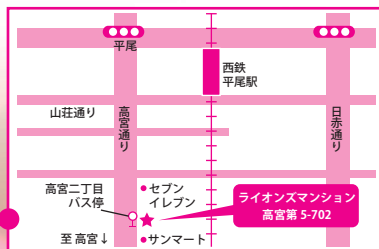

新日本文芸協会 刊

定員 25名

会場 福岡市南区高宮 1-3-29
ライオンズマンション高宮第 5-702
(高宮二丁目バス停前)

主催 (株)one スマイル
TEL 092-531-3711 FAX 092-531-1211
HP <http://fjo.egao-kyowakoku.co.jp>

2013年はどんな年になるの？

今年運気をアップする方位は？カラーは？

ついてる人の法則ってあるの？

などなど、令翠学(運命分析学)をもとに

様々な疑問に明るい光をあてるセミナーです。

令翠学とは…

令翠学は、人間それぞれが生まれ持った物を、令(玄)と位置付け大きく12種類の星(宿星)の元に人間は生まれると説きます。人間はその宿星の元、人間や万物と関わり、その関わりの中から運命は生まれ、1人として同じ運命、道をたどることがありません。この12宿星を基本にその人の出会い、関わりを解明、解読し、人間の運命をご自身の力で切り開く鍵を学問的に分析、あえて険しい道に進むことがないように導くのが令翠学です。